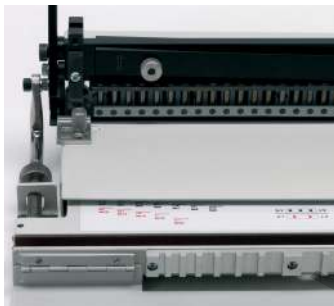

Lhermite®

- Une seule poignée pour commander sans effort à la fois la perforation et la fermeture du Wire-O®.
- Tous les poinçons peuvent être facilement retirés pour les formats de perforation standards (étant tous de même longueur, leur remise en place est très facile).
- Equerre de taillage latérale pour des perforations parfaitement centrées.
- Perfore jusqu'à 15 feuilles de papier de 80 g en une seule pincée.
- Ferme tous les diamètres de Wire-O® jusqu'au 1-1/4".
- Ouverture latérale pour largeur de perforation et de fermeture illimitée en 3:1" et en 2:1".
- Jauge d'épaisseur de documents pratique pour déterminer le diamètre de Wire-O® à utiliser.

TECHNICAL CHARACTERISTICS / CARACTERISTICAS CARACTERISTIQUES / TECHNISCHE DATEN

	TRI-O 34 (340mm / 13")	TRI-O50 (500mm / 20")	TRI-O50 CAL (500mm / 20")
Dimensions	480 (L) x 410mm (D) x 150mm (H)	650mm (L) x 590mm (D) x 150mm (H)	650mm (L) x 590mm (D) x 150mm (H)
Nett Weight	21Kgs	28Kgs	28Kgs
Dimensiones	480mm (Lg)x410mm (Ach)x150mm (Al)	650mm (Lg)590mm (Ach)x150mm (Al)	650mm (Lg)590mm (Ach)x150mm (Al)
Peso neto	21Kgs	28Kgs	28Kgs
Dimensions	480mm (L)x410mm (P)x150mm (H)	650mm (L)x590mm (P)x150mm (H)	650mm (L)x590mm (P)x150mm (H)
Poids	21Kgs	28Kgs	28Kgs
	480mm (L)x410mm (T)x150mm (H)	650mm (L)x590mm (T)x150mm (H)	650mm (L)x590mm (T)x150mm (H)
	21Kgs	28Kgs	28Kgs